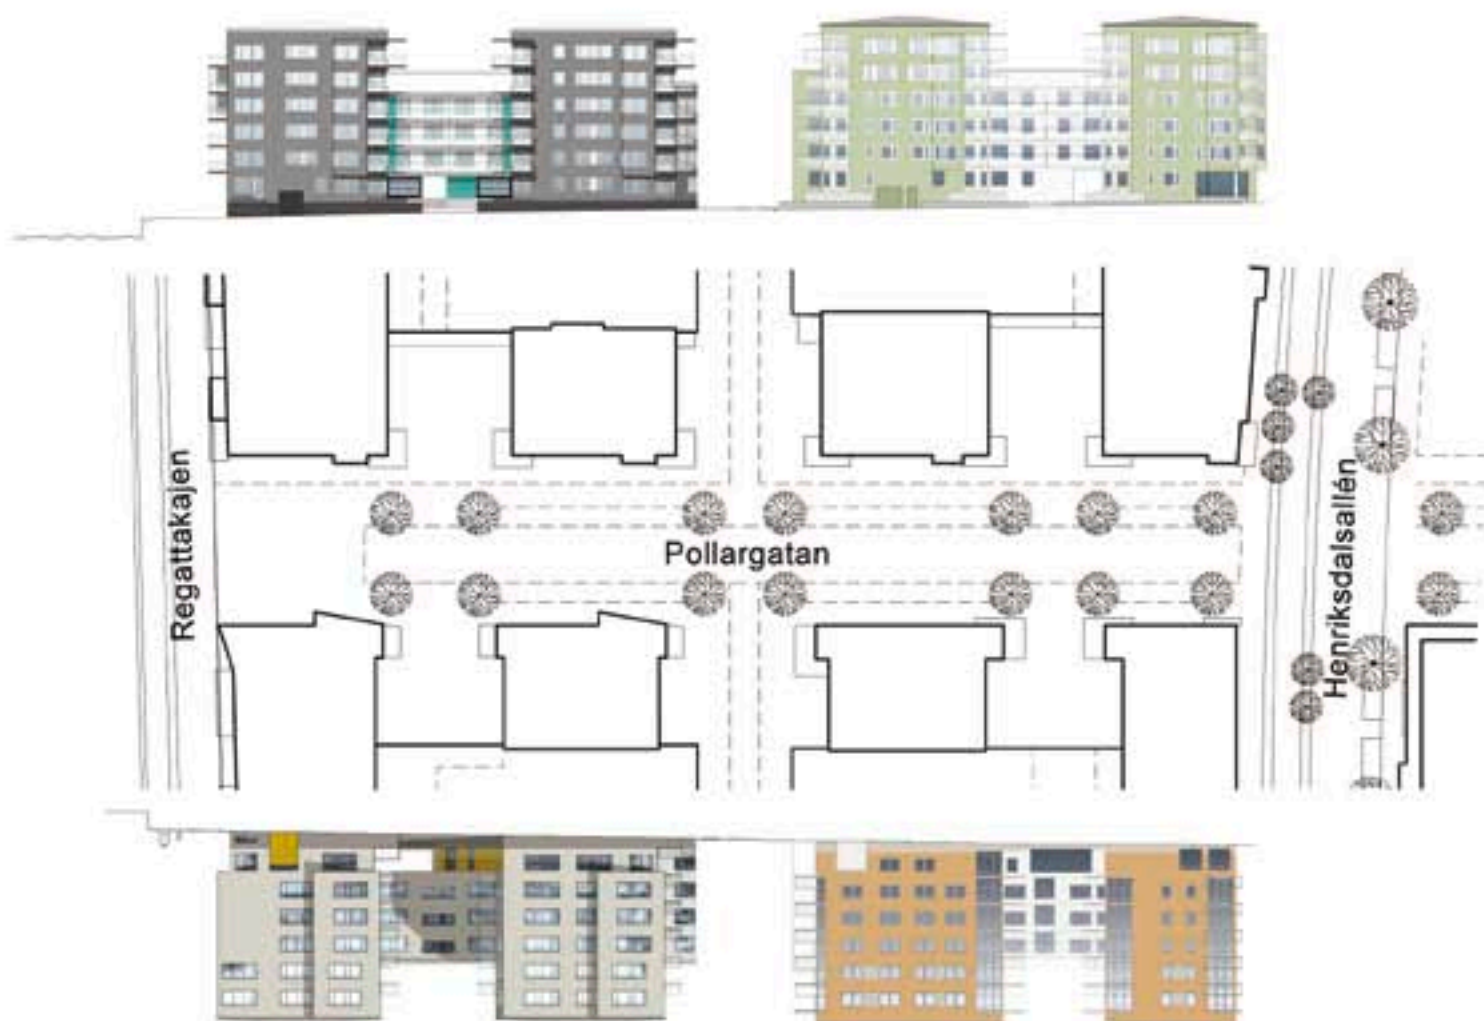

Bilaga 1.
Karta över kvarter och allmänna ytor
Skala 1:1500

Bilaga 2.
Färgsättningsplan

Bilaga 3.

Färgsättning fasader mot lokalgator
Skala 1:800

Bilaga 4.

Färgsättning fasader mot Henrikdalsallén
Skala 1:800