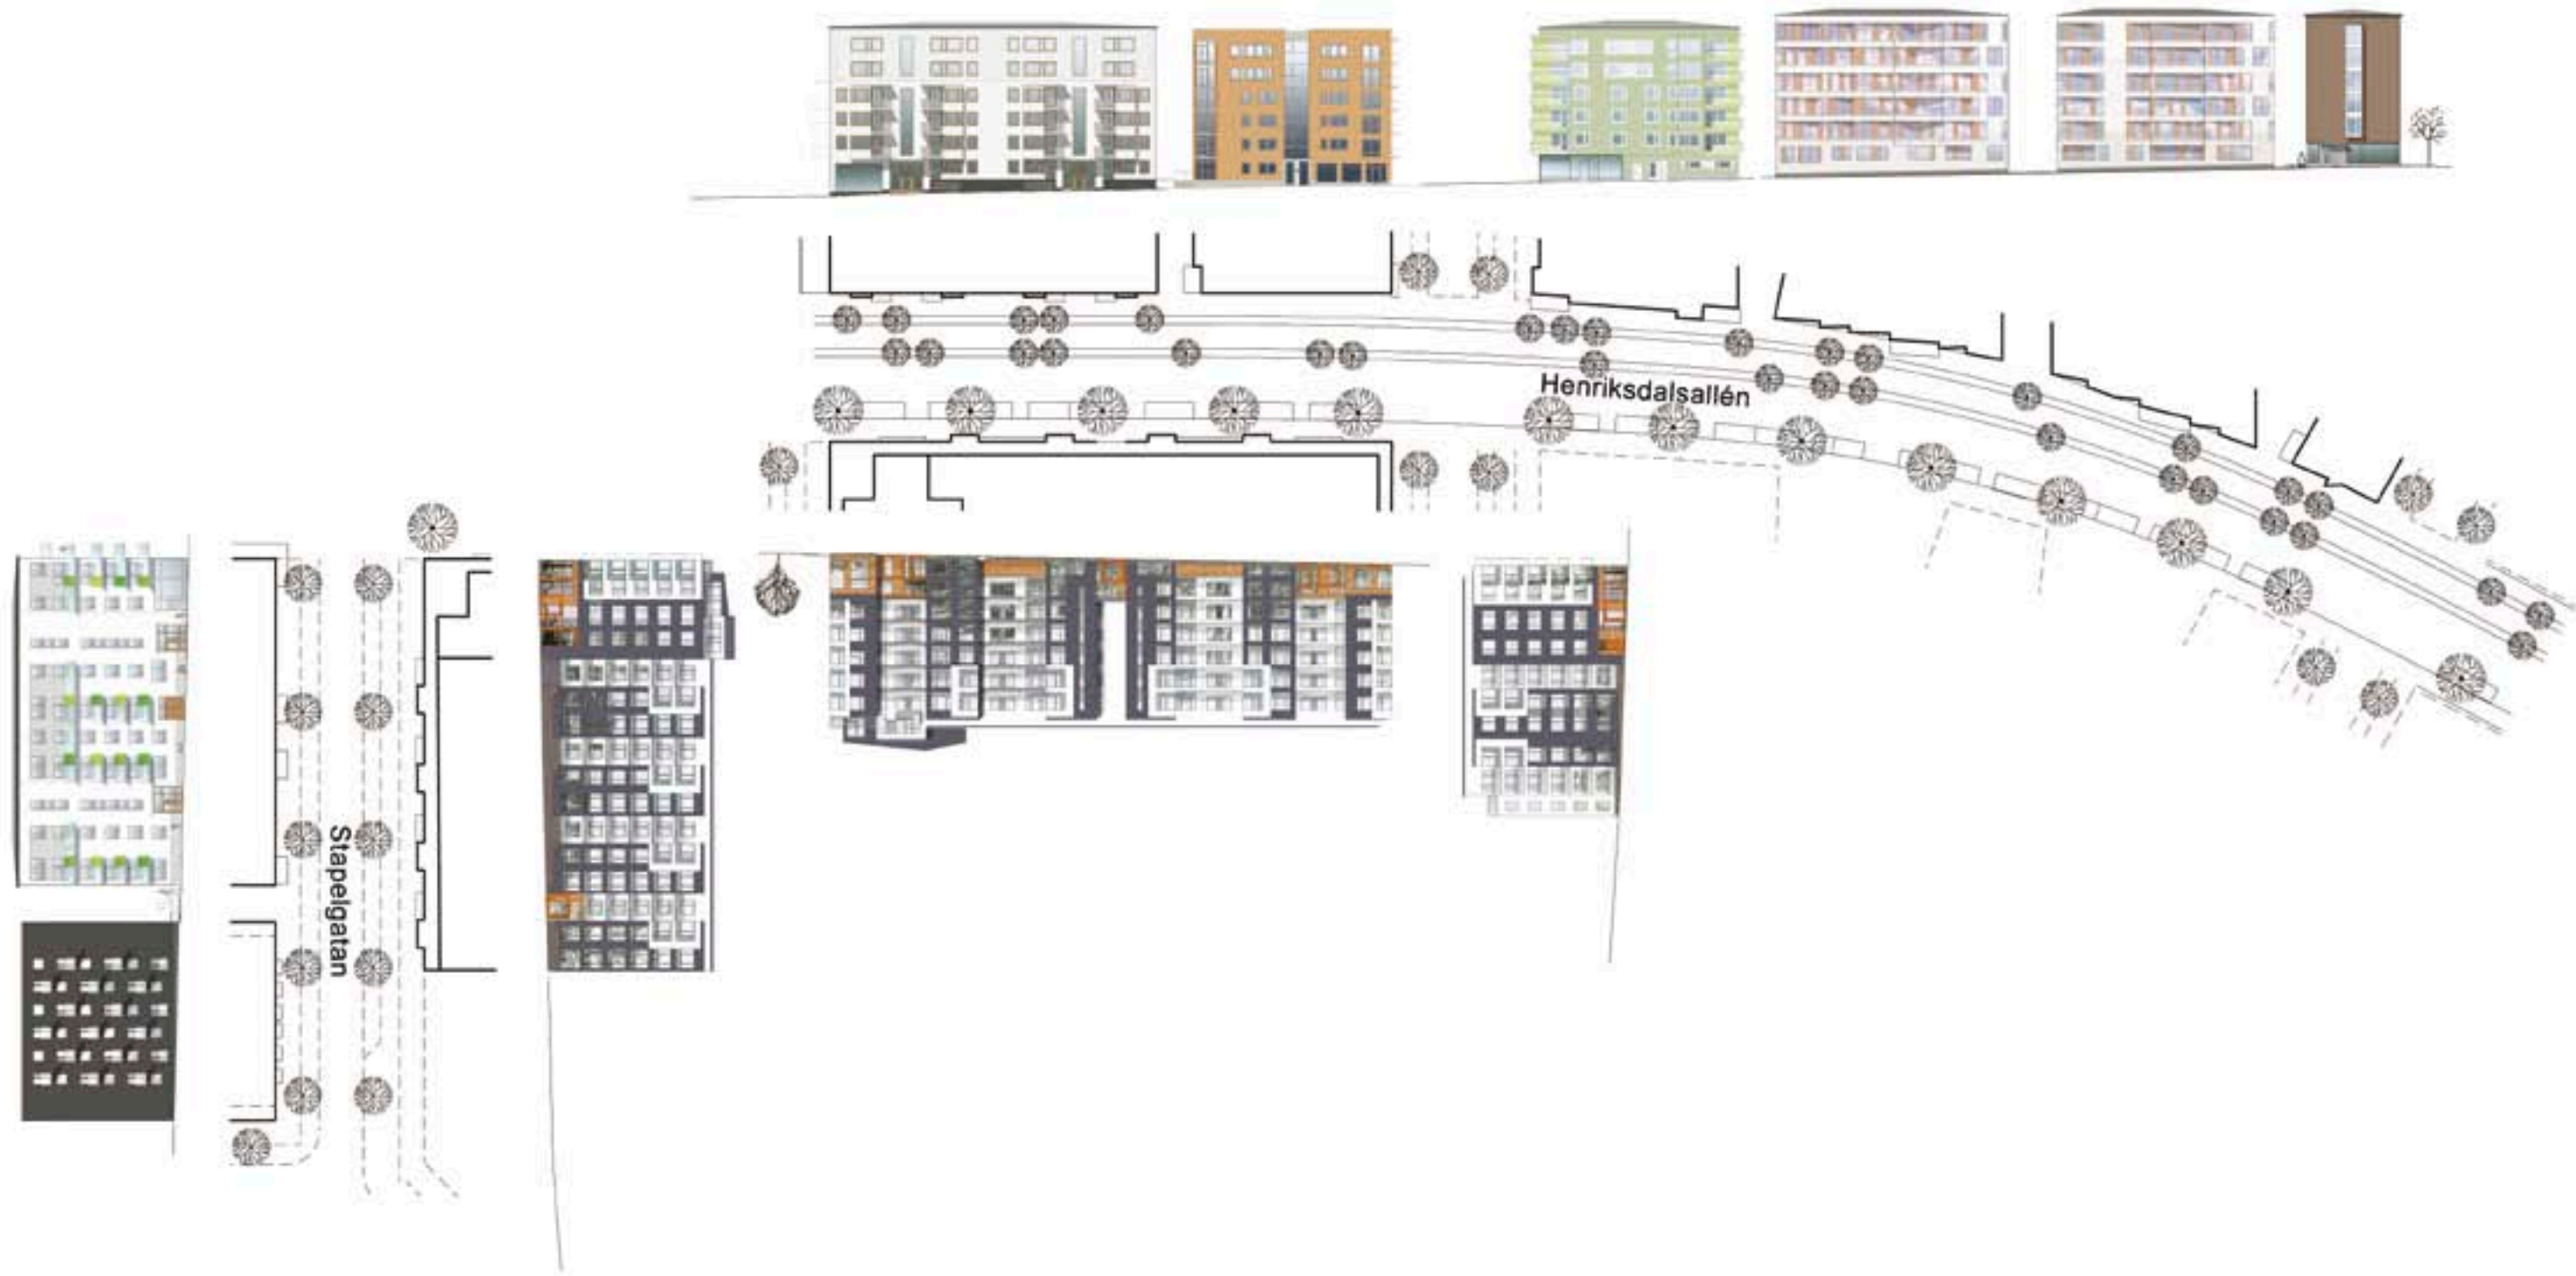

Bilaga 1.
Karta över kvarter och allmänna ytor
Skala 1:1500

Bilaga 2.
Färgsättningsplan

Bilaga 3.

Färgsättning fasader mot lokalgator
Skala 1:800

Bilaga 4.

Färgsättning fasader mot Henrikdalsallén
Skala 1:800