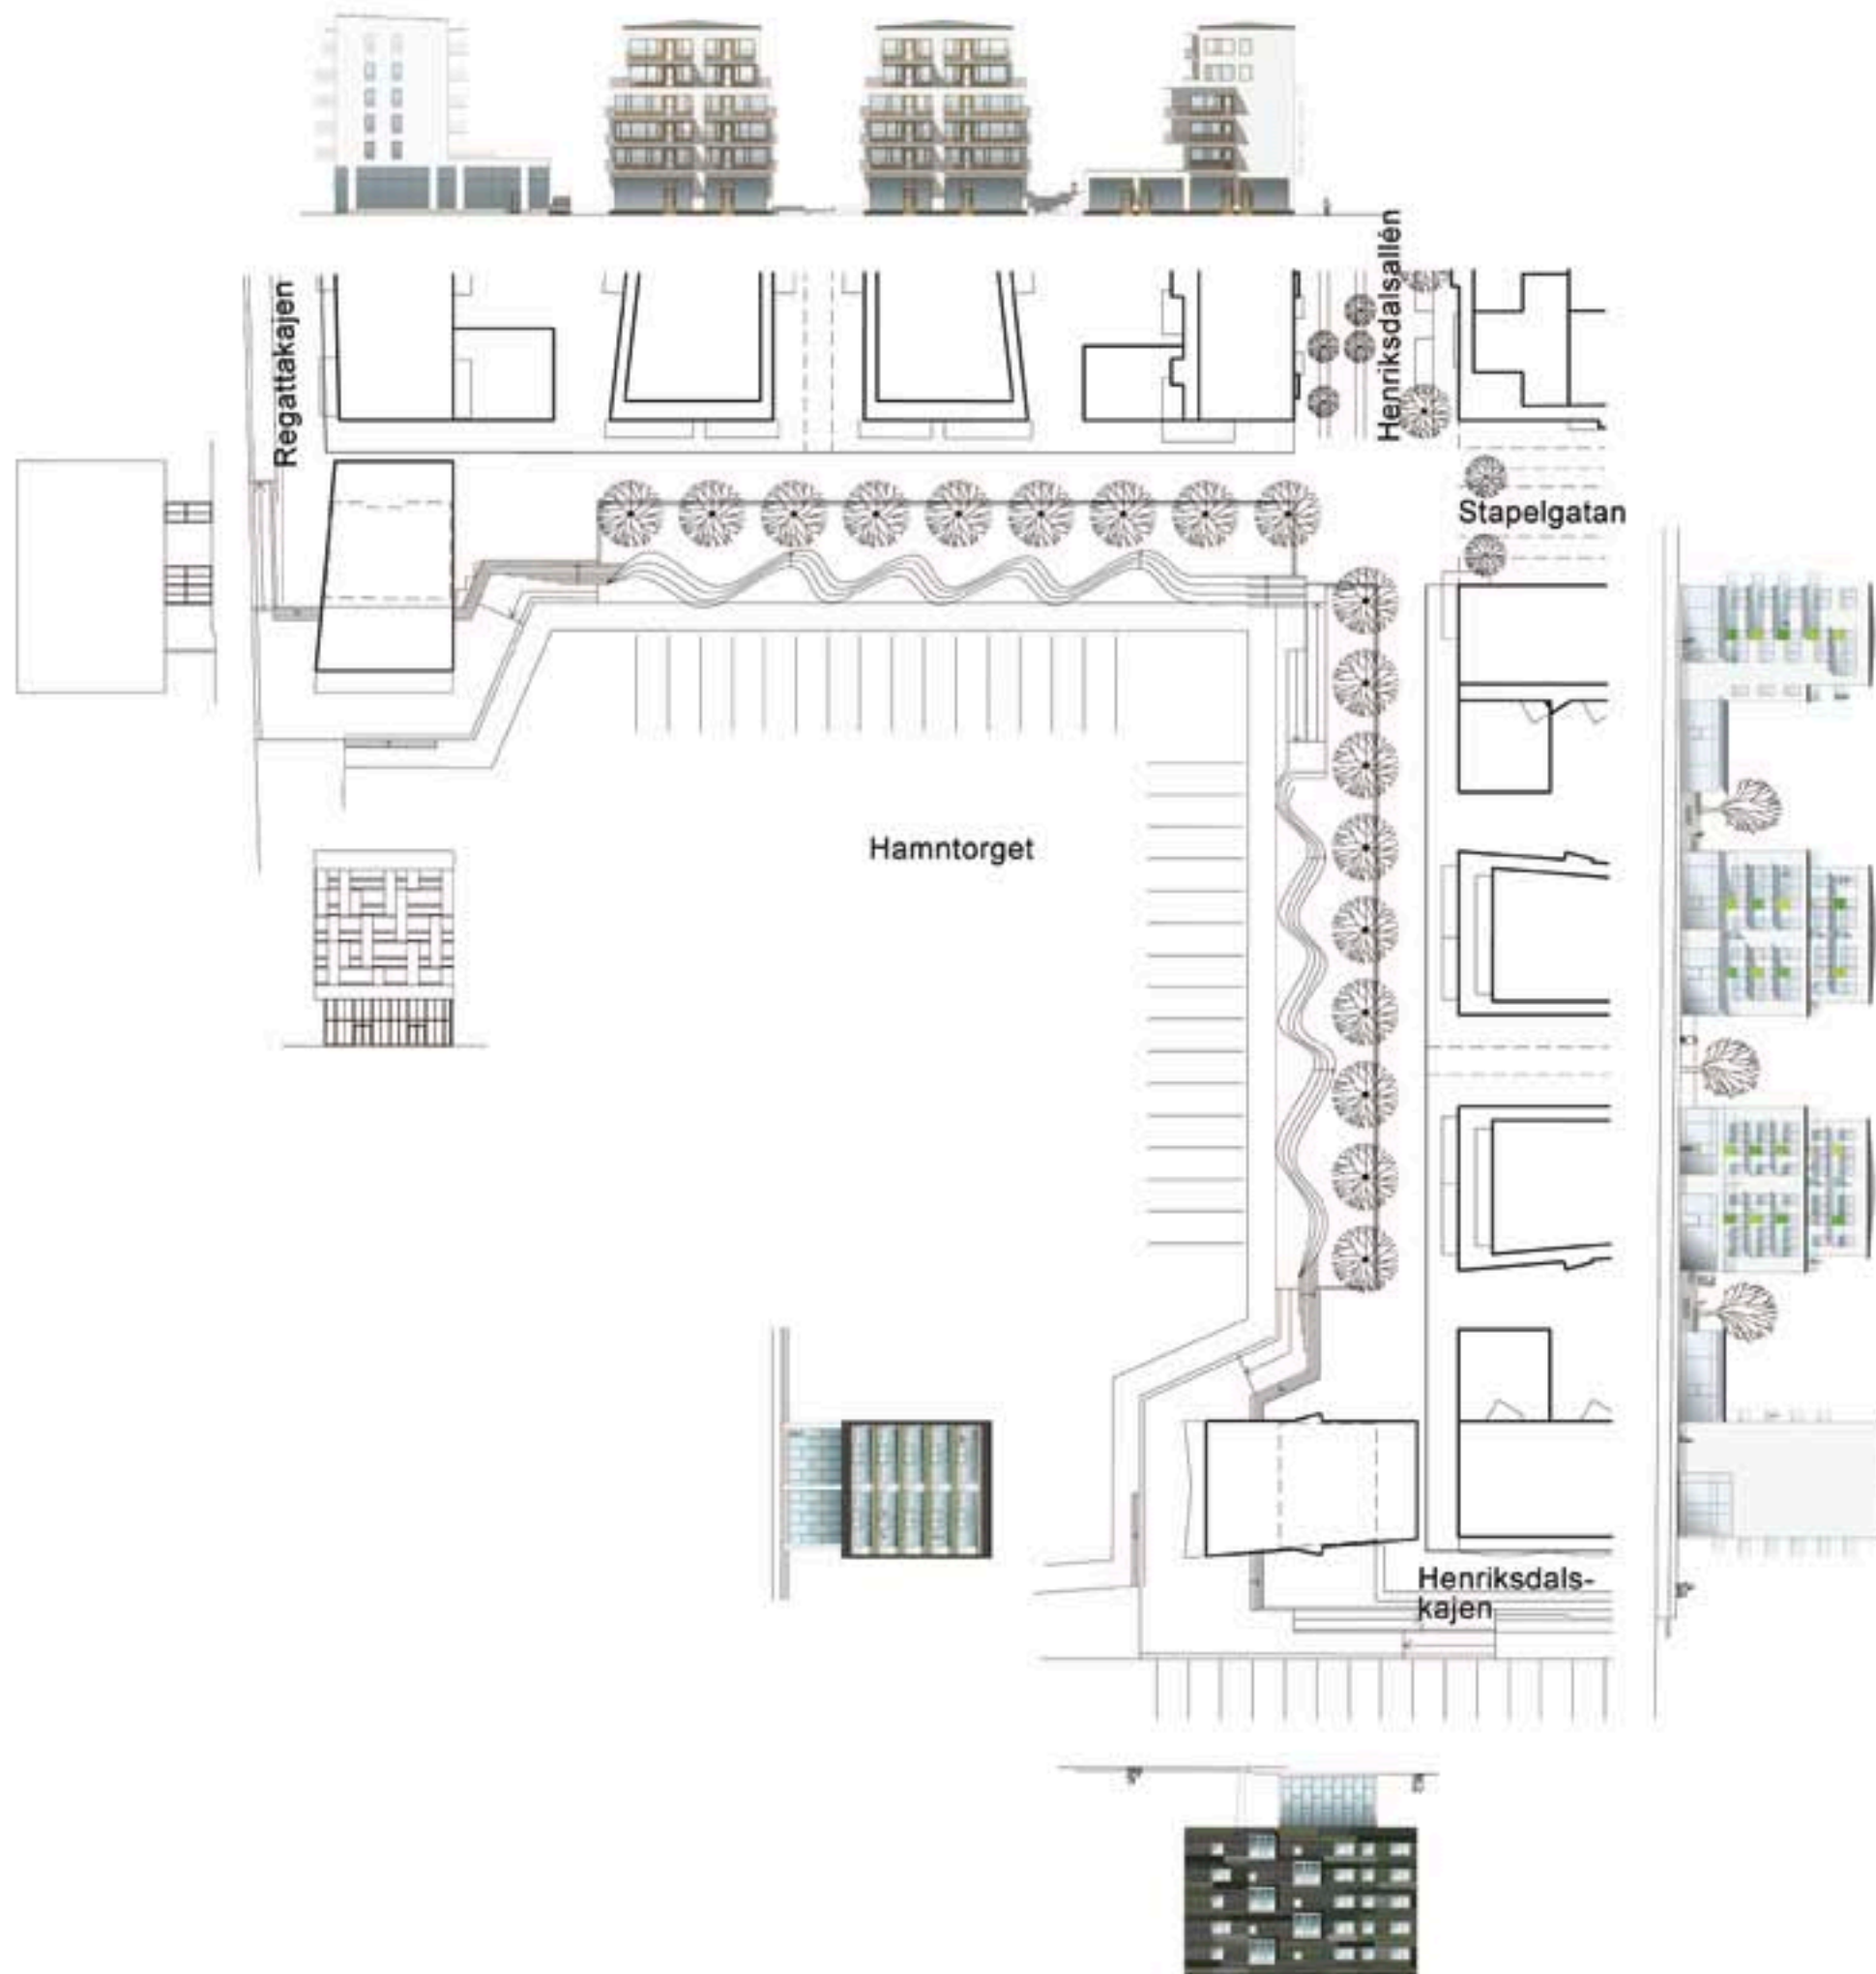

Bilaga 6.
Färgsättning fasader mot Hamntorget
Skala 1:800