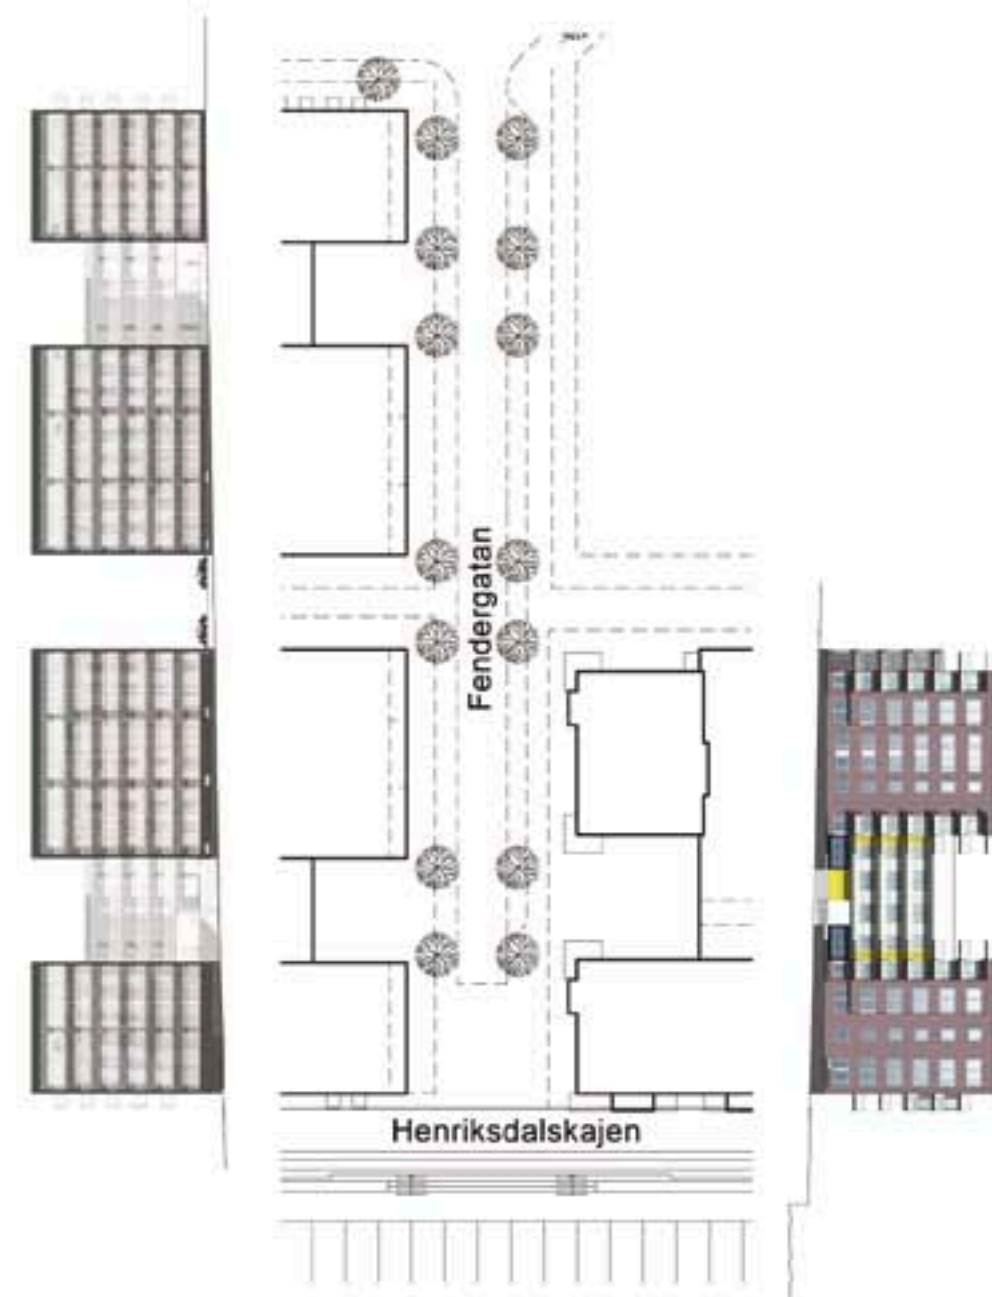

Bilaga 1.
Karta över kvarter och allmänna ytor
Skala 1:1500

Bilaga 2.
Färgsättningsplan

Bilaga 3.

Färgsättning fasader mot lokalgator
Skala 1:800

Bilaga 4.

Färgsättning fasader mot Henrikdalsallén
Skala 1:800