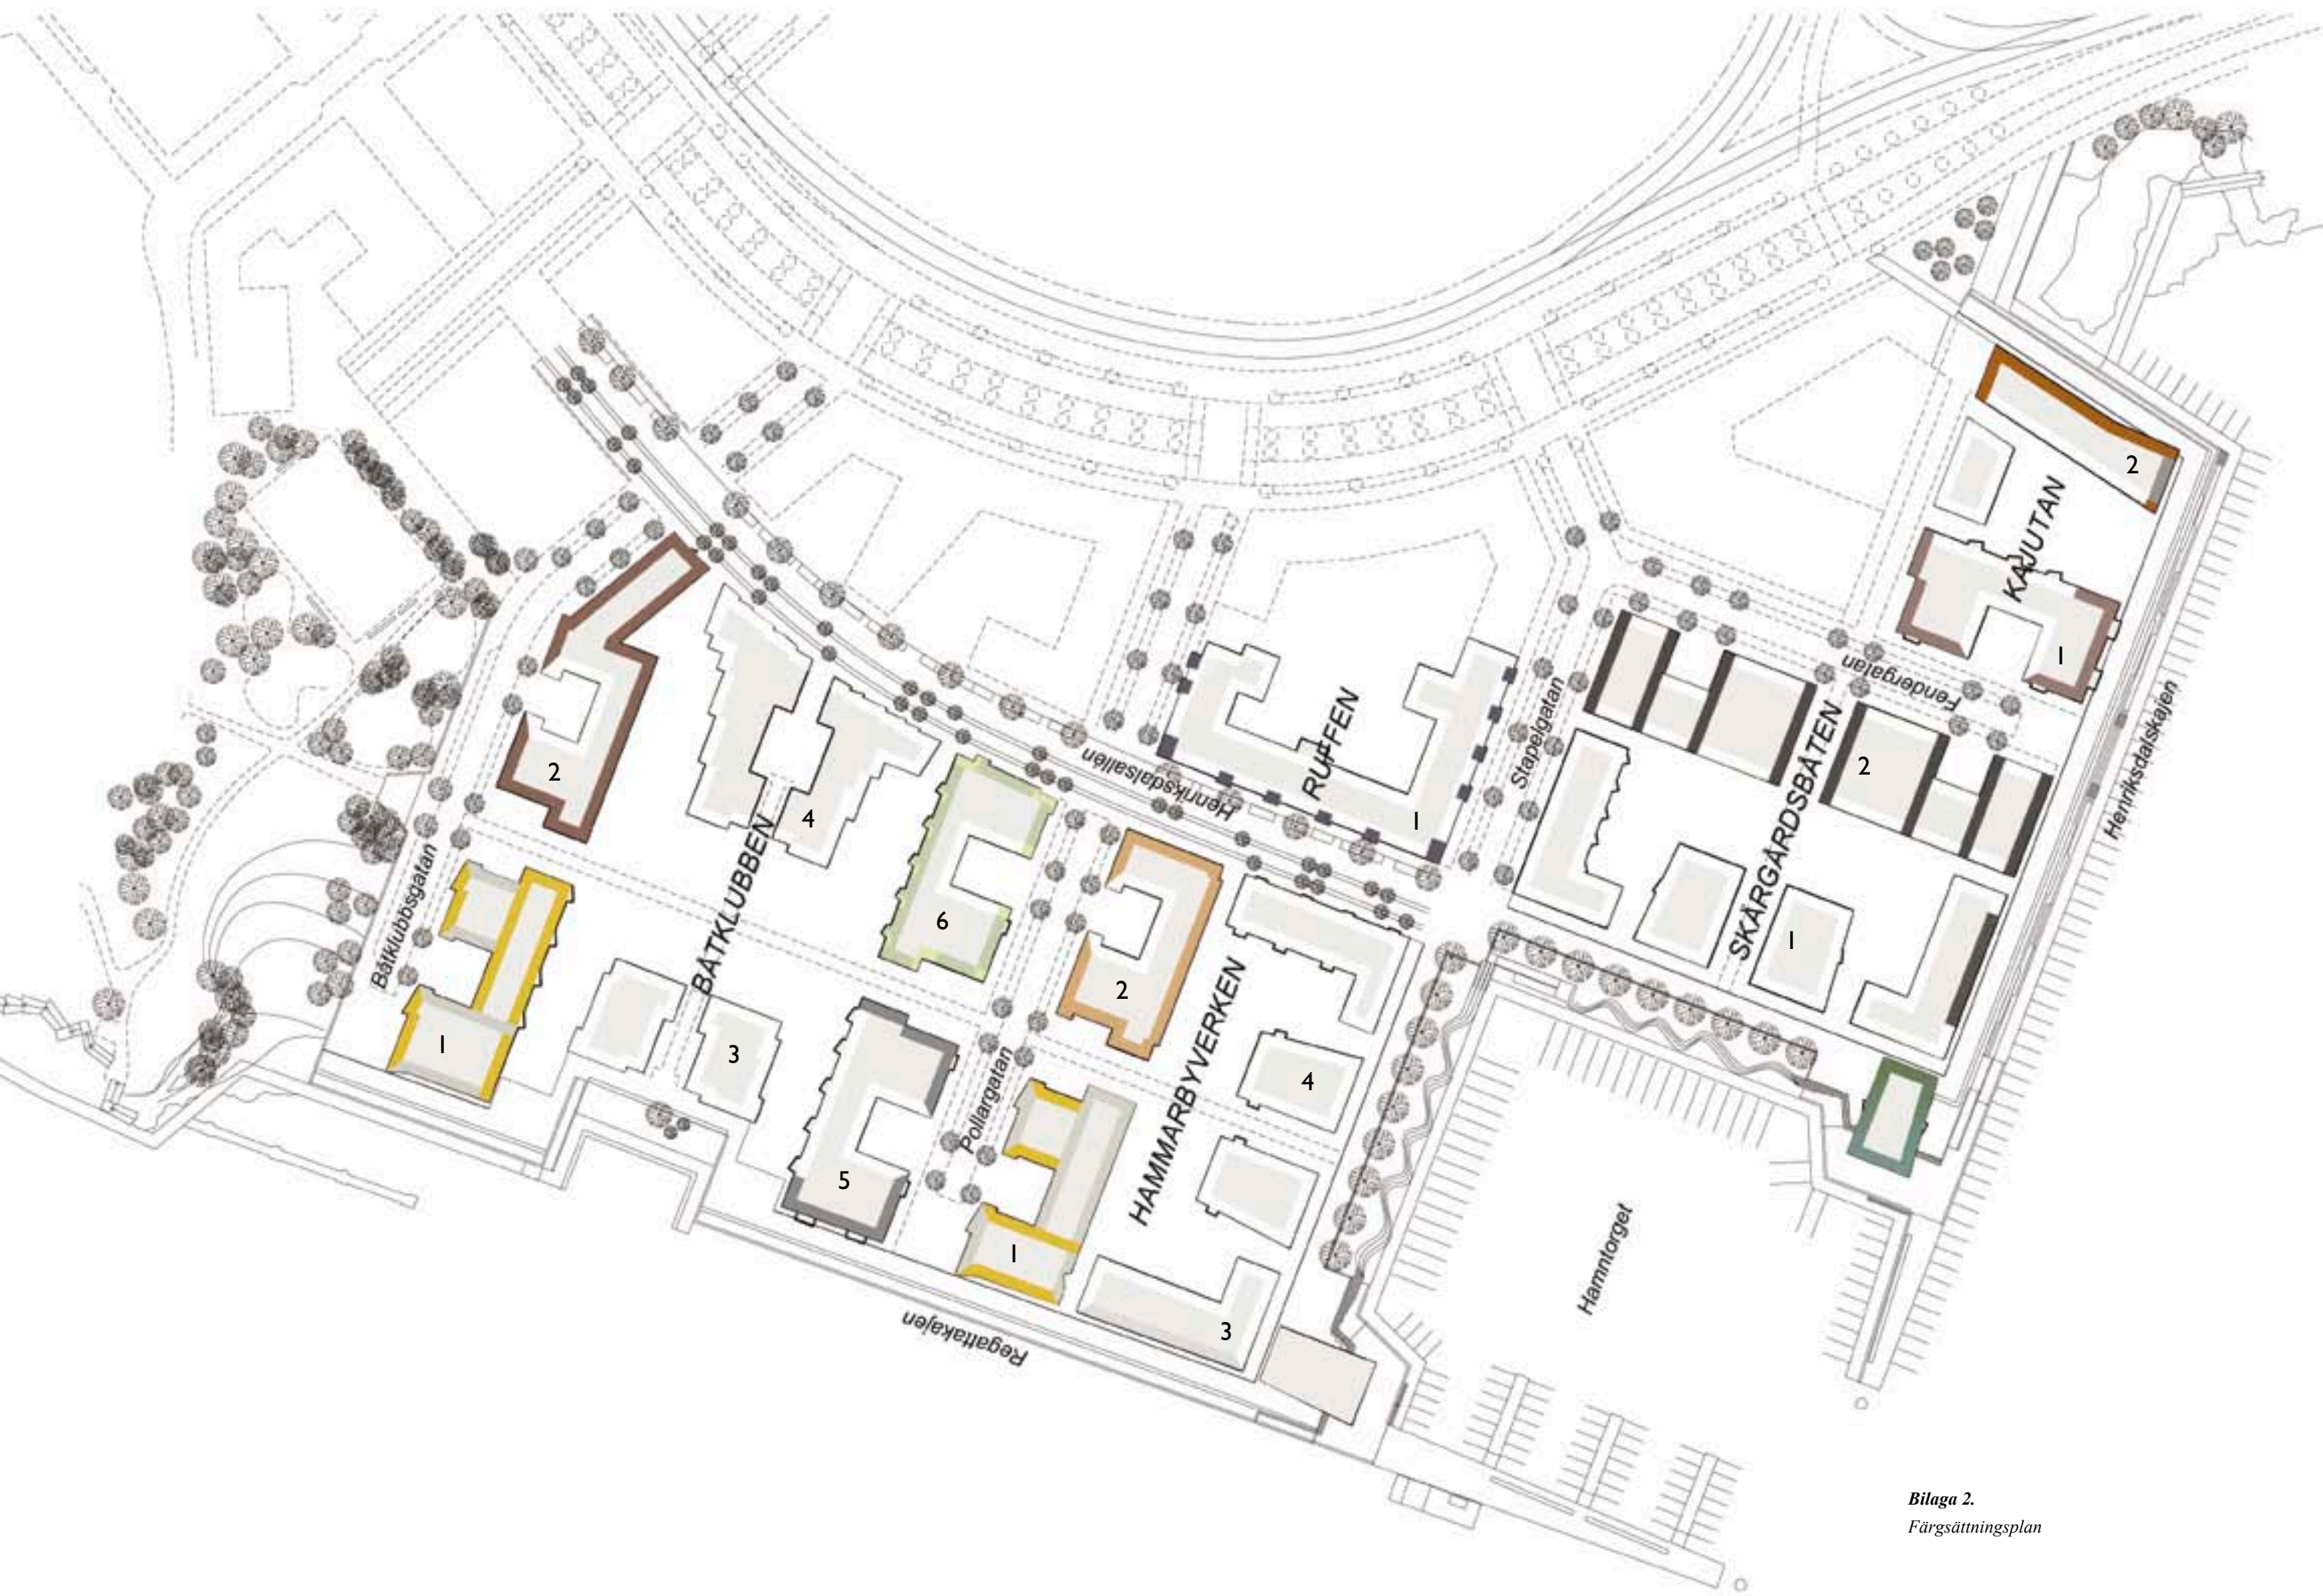

Bilaga 1.
Karta över kvarter och allmänna ytor
Skala 1:1500

Bilaga 2.
Färgsättningsplan

Bilaga 3.

Färgsättning fasader mot lokalgator
Skala 1:800

Bilaga 4.

Färgsättning fasader mot Henrikdalsallén
Skala 1:800